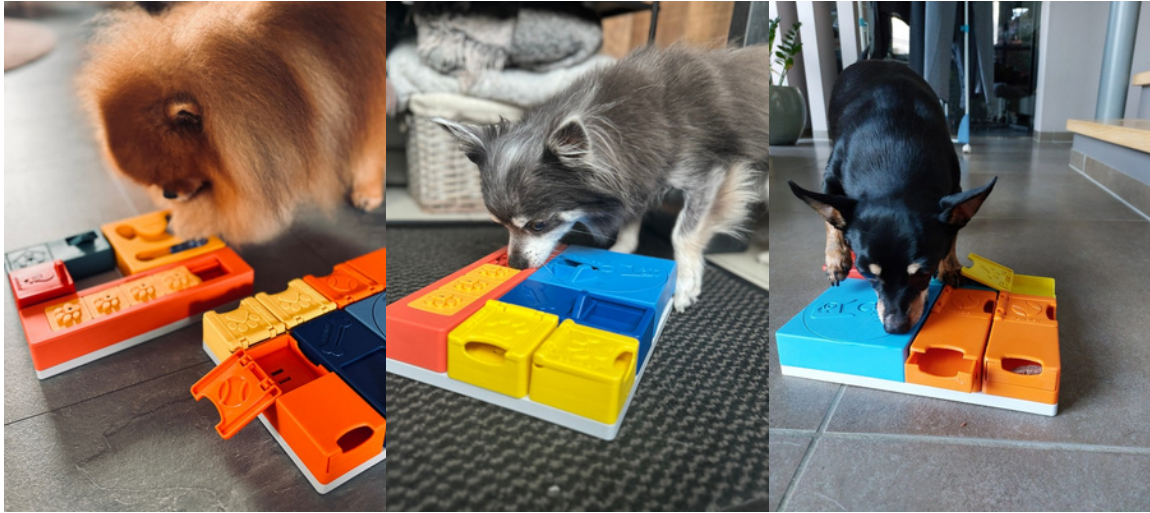

PAWZLER: SAMENSTELLEN

Verhuur: €3,5/week

Waarborg: €20

Kies tot 6 verschillende modules uit.

Oli
LEVEL 1

Zhu
LEVEL 1

Onix
LEVEL 1