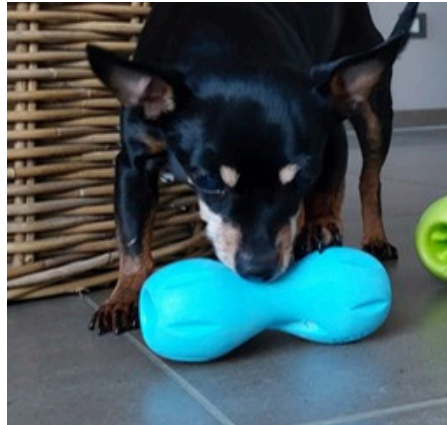

WEST PAW

Verhuur: €3,5/week

Waarborg: €20

Qwizzle L