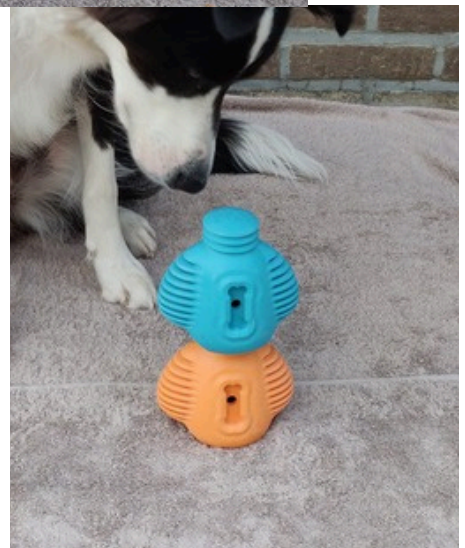

## K9 CONNECTOR: GEVORDERDE SET

Verhuur: €5/week

Waarborg: €20

Brain teaser

Tuff stuffer

Yes bone

Tuff toothie