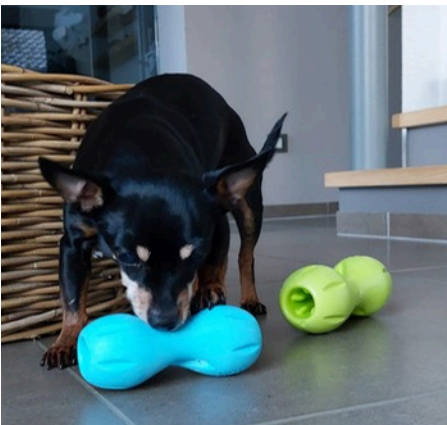

WEST PAW

Verhuur: €3,5/week

Waarborg: €20

Qwizzle S